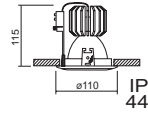

CON DISTANCIADOR Y CONEXIÓN ELÉCTRICA
WITH SAFETY SEPARATOR WITH
ELECTRIC CONNECTION HOLDER

0291-00-00

Blanco / White
Aluminio / Aluminium
Cromo / Chrome
Oro / Gold plated
Níquel satinado / Brushed Steel
Cromo mate / Matt chrome

B
Z
C
O
NS
Q