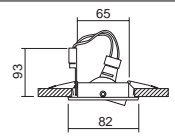

0136-00-00
Blanco / White **B**
Cromo / Chrome **C**
Oro / Gold plated **O**

PRESENTADO EN CAJA
INDIVIDUAL
DELIVERED IN INDIVIDUAL
BOX