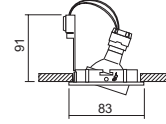

ALU GZ-10
H-SPOT ES 50 Includido
MAX.50W Included

CON DISTANCIADOR Y CONEXIÓN ELÉCTRICA
WITH SAFETY SEPARATOR WITH
ELECTRIC CONNECTION HOLDER

0308-00-00

- Blanco / White
- Aluminio / Aluminium
- Cromo / Chrome
- Oro / Gold plated
- Niquel satinado / Brushed Steel
- Cromo mate / Matt chrome

- B
- Z
- C
- O
- NS
- Q

PRESENTADO EN CAJA
INDIVIDUAL
DELIVERED IN INDIVIDUAL
BOX