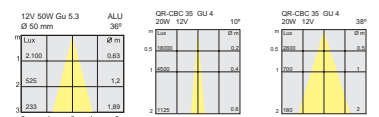

PRESENTADO EN CAJA INDIVIDUAL
DELIVERED IN INDIVIDUAL BOX