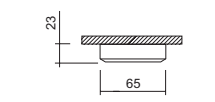

HALÓGENO superficie - mueble
HALOGEN surface - furniture

0096-00-00

Blanco / White **B**
Cromo / Chrome **C**
Oro / Gold plated **O**

CON DISTANCIADOR
Y CONEXIÓN ELÉCTRICA
WITH SAFETY SEPARATOR WITH
ELECTRIC CONNECTION HOLDER