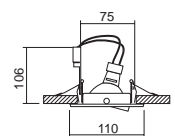

0089-00-00
Blanco / White **B**
Negro / Black **N**
Aluminio / Aluminium **Z**
Cromo / Chrome **C**
Oro / Gold plated **O**
Satinado / Brushed **S**
Níquel satinado / Brushed Steel **NS**
Cromo mate / Matt chrome **Q**
Oro mate / Matt gold plated **Y**