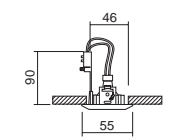

GR-CBC 35 MAX.20W GX-53 Includido Included CON DISTANCIADOR Y CONEXIÓN ELÉCTRICA WITH SAFETY SEPARATOR WITH ELECTRIC CONNECTION HOLDER

0158-00-00

- Blanco / White **B**
- Negro / Black **N**
- Aluminio / Aluminium **Z**
- Cromo / Chrome **C**
- Oro / Gold plated **O**
- Satinado / Brushed **S**
- Oro satinado / Brushed gold **I**
- Niquel satinado / Brushed Steel **NS**
- Cromo mate / Matt chrome **Q**
- Oro mate / Matt gold plated **Y**