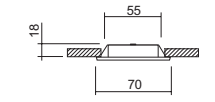

HALÓGENO superficie - mueble
HALOGEN surface - furniture