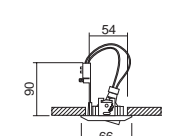

GR-CBC 35 MAX.20W GX-53 Includido Included CON DISTANCIADOR Y CONEXIÓN ELÉCTRICA WITH SAFETY SEPARATOR WITH ELECTRIC CONNECTION HOLDER

0159-00-00

- Blanco / White **B**
- Negro / Black **N**
- Aluminio / Aluminium **Z**
- Cromo / Chrome **C**
- Oro / Gold plated **O**
- Satinado / Brushed **S**
- Oro satinado / Brushed gold **I**
- Niquel satinado / Brushed Steel **NS**
- Cromo mate / Matt chrome **Q**
- Oro mate / Matt gold plated **Y**

PRESENTADO EN CAJA INDIVIDUAL
DELIVERED IN INDIVIDUAL BOX