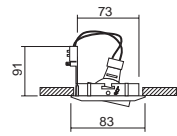

ALU GR-CBC 51 MAX.50W GX-53 Includido Included CON DISTANCIADOR Y CONEXIÓN ELÉCTRICA WITH SAFETY SEPARATOR WITH ELECTRIC CONNECTION HOLDER

0043-01-01

- Blanco / White **B**
- Negro / Black **N**
- Aluminio / Aluminium **Z**
- Cromo / Chrome **C**
- Oro / Gold plated **O**
- Satinado / Brushed **S**
- Oro satinado / Brushed gold **I**
- Niquel satinado / Brushed Steel **NS**
- Cromo mate / Matt chrome **Q**
- Oro mate / Matt gold plated **Y**