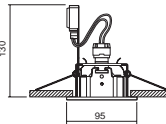

ALU GZ-10
H-SPOT ES 50 Includido
MAX.50W Included

CON DISTANCIADOR Y CONEXIÓN ELÉCTRICA
WITH SAFETY SEPARATOR WITH
ELECTRIC CONNECTION HOLDER

0302-00-00

- Blanco / White
- Aluminio / Aluminium
- Cromo / Chrome
- Oro / Gold plated
- Niquel satinado / Brushed Steel

- B
- Z
- C
- O
- NS