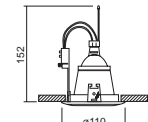

B
Z
C
O
NS
Q

empotrable inyección 12V
recessed-die-casted 12V

0292-00-00

Blanco / White
Aluminio / Aluminium
Cromo / Chrome
Oro / Gold plated
Níquel satinado / Brushed Steel
Cromo mate / Matt chrome

B
Z
C
O
NS
Q