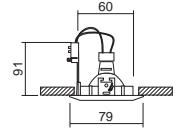

ALU GR-CBC 51 MAX.50W GX-53 Includido Included CON DISTANCIADOR Y CONEXIÓN ELÉCTRICA WITH SAFETY SEPARATOR WITH ELECTRIC CONNECTION HOLDER

0042-01-01

- Blanco / White **B**
- Negro / Black **N**
- Aluminio / Aluminium **Z**
- Cromo / Chrome **C**
- Oro / Gold plated **O**
- Satinado / Brushed **S**
- Oro satinado / Brushed gold **I**
- Niquel satinado / Brushed Steel **NS**
- Cromo mate / Matt chrome **Q**
- Oro mate / Matt gold plated **Y**