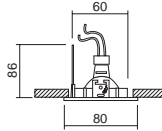

0303-00-00

- Blanco / White
- Aluminio / Aluminium
- Cromo / Chrome
- Oro / Gold plated
- Niquel satinado / Brushed Steel
- Cromo mate / Matt chrome

- B
- Z
- C
- O
- NS
- Q