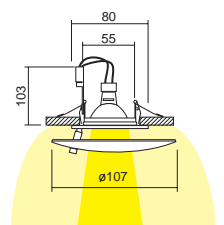

QR-CBC 51 Includido
GX-53 Includido
CON DISTANCIADOR Y CONEXIÓN ELÉCTRICA
WITH SAFETY SEPARATOR WITH ELECTRIC CONNECTION HOLDER

0034-00-20

B
C
O
NS

Cristal: Ácido
Glass: Dull