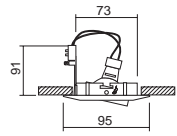

ALU GR-CBC 51 MAX.50W GX-53 Includido Included CON DISTANCIADOR Y CONEXIÓN ELÉCTRICA WITH SAFETY SEPARATOR WITH ELECTRIC CONNECTION HOLDER

0323-01-01

- Blanco / White **B**
- Aluminio / Aluminium **Z**
- Cromo / Chrome **C**
- Oro / Gold plated **O**
- Satinado / Brushed **S**
- Oro satinado / Brushed gold **I**
- Niquel satinado / Brushed Steel **NS**
- Cromo mate / Matt chrome **Q**
- Oro mate / Matt gold plated **Y**