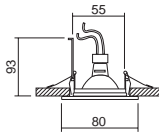

CON DISTANCIADOR DE SEGURIDAD
WITH SAFETY SEPARATOR

0014-00-00
Blanco / White **B**
Negro / Black **N**
Aluminio / Aluminium **Z**
Cromo / Chrome **C**
Oro / Gold plated **O**
Satinado / Brushed **S**
Níquel satinado / Brushed Steel **NS**
Cromo mate / Matt chrome **Q**
Oro mate / Matt gold plated **Y**