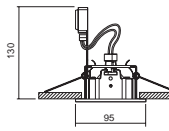

0300-00-00

- Blanco / White
- Aluminio / Aluminium
- Cromo / Chrome
- Oro / Gold plated
- Niquel satinado / Brushed Steel

- B
- Z
- C
- O
- NS