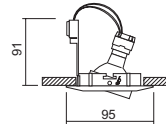

ALU GZ-10
H-SPOT ES 50 Includido
MAX.50W Included

CON DISTANCIADOR Y CONEXIÓN ELÉCTRICA
WITH SAFETY SEPARATOR WITH
ELECTRIC CONNECTION HOLDER

0325-01-01

- Blanco / White
- Aluminio / Aluminium
- Cromo / Chrome
- Oro / Gold plated
- Satinado / Brushed
- Oro satinado / Brushed gold
- Niquel satinado / Brushed Steel
- Cromo mate / Matt chrome
- Oro mate / Matt gold plated

- B
- Z
- C
- O
- S
- I
- NS
- Q
- Y