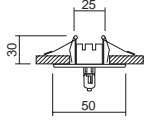

HALÓGENO empotrable
HALOGEN recessed