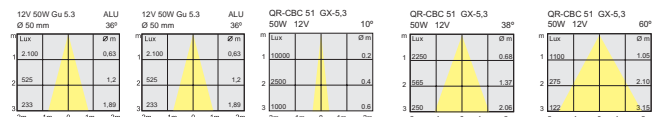

PRESENTADO EN CAJA
INDIVIDUAL
DELIVERED IN INDIVIDUAL
BOX