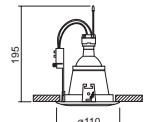

HALÓGENO empotrable inyección
HALOGEN recessed-die-casted

HALÓGENO
HALOGEN

HALÓGENO
HALOGEN

HALÓGENO empotrable inyección
HALOGEN recessed-die-casted

HALOGENURO M.
METAL HALIDE empotrable inyección
HALOGEN recessed-die-casted

BAJO CONSUMO
LOW ENERGY empotrable inyección
LOW ENERGY recessed-die-casted

CON DISTANCIADOR Y CONEXIÓN ELÉCTRICA
WITH SAFETY SEPARATOR WITH
ELECTRIC CONNECTION HOLDER

0291-00-00

Blanco / White
Aluminio / Aluminium
Cromo / Chrome
Oro / Gold plated
Níquel satinado / Brushed Steel
Cromo mate / Matt chrome

B
Z
C
O
NS
Q

empotrable inyección 12V
recessed-die-casted 12V

0290-00-00

Blanco / White
Aluminio / Aluminium
Cromo / Chrome
Oro / Gold plated
Níquel satinado / Brushed Steel
Cromo mate / Matt chrome

B
Z
C
O
NS
Q

empotrable inyección 230V
recessed-die-casted 230V

0390-00-00

Blanco / White
Aluminio / Aluminium
Cromo / Chrome
Oro / Gold plated
Níquel satinado / Brushed Steel
Cromo mate / Matt chrome

B
Z
C
O
NS
Q

empotrable inyección 12V
recessed-die-casted 12V

0292-00-00

Blanco / White
Aluminio / Aluminium
Cromo / Chrome
Oro / Gold plated
Níquel satinado / Brushed Steel
Cromo mate / Matt chrome

B
Z
C
O
NS
Q

empotrable inyección 230V
recessed-die-casted 230V

0392-00-00

Blanco / White
Aluminio / Aluminium
Cromo / Chrome
Oro / Gold plated
Níquel satinado / Brushed Steel
Cromo mate / Matt chrome

B
Z
C
O
NS
Q

empotrable inyección
recessed-die-casted

0293-00-00

Blanco / White
Aluminio / Aluminium
Cromo / Chrome
Oro / Gold plated
Níquel satinado / Brushed Steel
Cromo mate / Matt chrome

B
Z
C
O
NS
Q

empotrable inyección
recessed-die-casted

0294-00-00

Blanco / White
Aluminio / Aluminium
Cromo / Chrome
Oro / Gold plated
Níquel satinado / Brushed Steel
Cromo mate / Matt chrome

B
Z
C
O
NS
Q

empotrable inyección
recessed-die-casted

0296-00-00