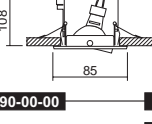

0090-00-00

Blanco / White **B**
Cromo / Chrome **C**
Oro / Gold plated **O**
Niquel Satinado / Brushed Steel **NS**