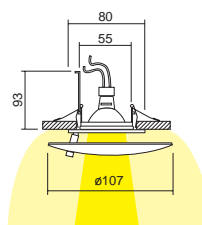

HALÖGENO HALOGEN empotrable recessed

CE F 12V 0,2 m IP 20 060 2.200 0,0015 1004

QR-CBC 51 Includido
GX-53 Includido
CON DISTANCIADOR DE SEGURIDAD
WITH SAFETY SEPARATOR

0033-00-20

B
C
O
NS

Cristal: Ácido
Glass: Dull