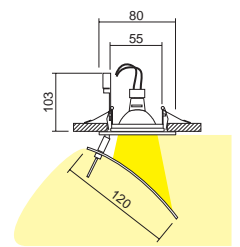

QR-CBC 51 Includido
GX-53 Includido
CON DISTANCIADOR Y CONEXIÓN ELÉCTRICA
WITH SAFETY SEPARATOR WITH ELECTRIC CONNECTION HOLDER

0045-00-20

B
C
O
NS

Cristal: Ácido
Glass: Dull