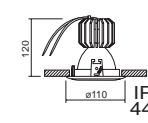

empotrable inyección
recessed-die-casted

0294-00-00

Blanco / White
Aluminio / Aluminium
Cromo / Chrome
Oro / Gold plated
Níquel satinado / Brushed Steel
Cromo mate / Matt chrome

B
Z
C
O
NS
Q