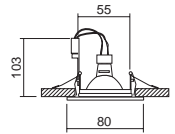

CON DISTANCIADOR Y CONEXIÓN ELÉCTRICA
WITH SAFETY SEPARATOR WITH
ELECTRIC CONNECTION HOLDER

0086-00-00
Blanco / White **B**
Negro / Black **N**
Aluminio / Aluminium **Z**
Cromo / Chrome **C**
Oro / Gold plated **O**
Satinado / Brushed **S**
Níquel satinado / Brushed Steel **NS**
Cromo mate / Matt chrome **Q**
Oro mate / Matt gold plated **Y**