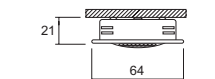

HALÓGENO superficie-mueble
HALOGEN surface-furniture