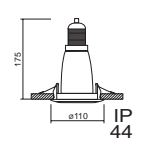

empotrable inyección
recessed-die-casted

0296-00-00

Blanco / White
Aluminio / Aluminium
Cromo / Chrome
Oro / Gold plated
Níquel satinado / Brushed Steel
Cromo mate / Matt chrome

B
Z
C
O
NS
Q