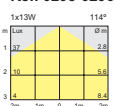

Ref. 0295-0296