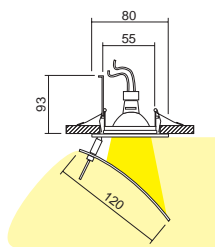

HALÖGENO HALOGEN empotrable cristal 12V/230V
glass recessed 12V/230V

CE F 0,2 m 170° 30° IP 20 085 2.200 0,02 22

QR-CBC 51 Includido
GX-53 Includido
CON DISTANCIADOR DE SEGURIDAD
WITH SAFETY SEPARATOR

0311-00

Ácido / Dull 2.0
Azul / Blue 2.2

QR-CBC 51 Includido
GX-53 Includido
CON DISTANCIADOR Y CONEXIÓN ELÉCTRICA
WITH SAFETY SEPARATOR WITH ELECTRIC CONNECTION HOLDER

0312-00

Ácido / Dull 2.0
Azul / Blue 2.2

HI-SPOT ES 50 Includido
GZ-10 Includido
CON DISTANCIADOR Y CONEXIÓN ELÉCTRICA
WITH SAFETY SEPARATOR WITH ELECTRIC CONNECTION HOLDER

0315-00

Ácido / Dull 2.0
Azul / Blue 2.2

HALÖGENO HALOGEN empotrable cristal 12V/230V
glass recessed 12V/230V

CE F 0,2 m 170° 30° IP 20 085 2.200 0,02 22

QR-CBC 51 Includido
GX-53 Includido
CON DISTANCIADOR DE SEGURIDAD
WITH SAFETY SEPARATOR

0009-00

Ácido / Dull 2.0
Azul / Blue 2.2

QR-CBC 51 Includido
GX-53 Includido
CON DISTANCIADOR Y CONEXIÓN ELÉCTRICA
WITH SAFETY SEPARATOR WITH ELECTRIC CONNECTION HOLDER

0099-00

Ácido / Dull 2.0
Azul / Blue 2.2

HI-SPOT ES 50 Includido
GZ-10 Includido
CON DISTANCIADOR Y CONEXIÓN ELÉCTRICA
WITH SAFETY SEPARATOR WITH ELECTRIC CONNECTION HOLDER

0309-00

Ácido / Dull 2.0
Azul / Blue 2.2

HALÖGENO HALOGEN empotrable recessed

CE F 12V 0,2 m IP 20 060 2.200 0,0015 1004

QR-CBC 51 Includido
GX-53 Includido
CON DISTANCIADOR DE SEGURIDAD
WITH SAFETY SEPARATOR

0044-00-20

B
C
O
NS

Cristal: Ácido
Glass: Dull