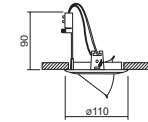

HALÓGENO empotrable inyección
HALOGEN recessed-die-casted

HALÓGENO
HALOGEN

HALÓGENO
HALOGEN

HALÓGENO empotrable inyección
HALOGEN recessed-die-casted

HALOGENURO M.
METAL HALIDE empotrable inyección
HALOGEN recessed-die-casted

BAJO CONSUMO
LOW ENERGY empotrable inyección
LOW ENERGY recessed-die-casted

CON DISTANCIADOR Y CONEXIÓN ELÉCTRICA
WITH SAFETY SEPARATOR WITH
ELECTRIC CONNECTION HOLDER

0291-00-00

Blanco / White
Aluminio / Aluminium
Cromo / Chrome
Oro / Gold plated
Níquel satinado / Brushed Steel
Cromo mate / Matt chrome

B
Z
C
O
NS
Q

empotrable inyección 12V
recessed-die-casted 12V

0290-00-00

Blanco / White
Aluminio / Aluminium
Cromo / Chrome
Oro / Gold plated
Níquel satinado / Brushed Steel
Cromo mate / Matt chrome

B
Z
C
O
NS
Q

empotrable inyección 230V
recessed-die-casted 230V

0390-00-00

Blanco / White
Aluminio / Aluminium
Cromo / Chrome
Oro / Gold plated
Níquel satinado / Brushed Steel
Cromo mate / Matt chrome

B
Z
C
O
NS
Q

empotrable inyección 12V
recessed-die-casted 12V

0292-00-00

Blanco / White
Aluminio / Aluminium
Cromo / Chrome
Oro / Gold plated
Níquel satinado / Brushed Steel
Cromo mate / Matt chrome

B
Z
C
O
NS
Q

empotrable inyección 230V
recessed-die-casted 230V

0392-00-00

Blanco / White
Aluminio / Aluminium
Cromo / Chrome
Oro / Gold plated
Níquel satinado / Brushed Steel
Cromo mate / Matt chrome

B
Z
C
O
NS
Q

empotrable inyección
recessed-die-casted

0293-00-00

Blanco / White
Aluminio / Aluminium
Cromo / Chrome
Oro / Gold plated
Níquel satinado / Brushed Steel
Cromo mate / Matt chrome

B
Z
C
O
NS
Q

empotrable inyección
recessed-die-casted

0294-00-00

Blanco / White
Aluminio / Aluminium
Cromo / Chrome
Oro / Gold plated
Níquel satinado / Brushed Steel
Cromo mate / Matt chrome

B
Z
C
O
NS
Q

empotrable inyección
recessed-die-casted

0296-00-00