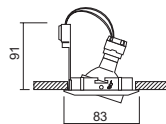

ALU GZ-10
H-SPOT ES 50 Includido
MAX.50W Included

CON DISTANCIADOR Y CONEXIÓN ELÉCTRICA
WITH SAFETY SEPARATOR WITH
ELECTRIC CONNECTION HOLDER

0338-01-01

- Blanco / White
- Negro / Black
- Aluminio / Aluminium
- Cromo / Chrome
- Oro / Gold plated
- Satinado / Brushed
- Oro satinado / Brushed gold
- Niquel satinado / Brushed Steel
- Cromo mate / Matt chrome
- Oro mate / Matt gold plated

- B
- N
- Z
- C
- O
- S
- I
- NS
- Q
- Y