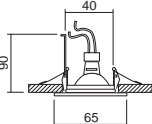

0120-00-00

Blanco / White **B**
Cromo / Chrome **C**
Oro / Gold plated **O**

HALÓGENO empotrable
HALOGEN recessed

CON DISTANCIADOR DE SEGURIDAD
WITH SAFETY SEPARATOR

0016-00-00

Blanco / White **B**
Cromo / Chrome **C**
Oro / Gold plated **O**
Niquel Satinado / Brushed Steel **NS**