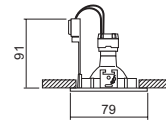

ALU GZ-10
H-SPOT ES 50 Includido
MAX.50W Included

CON DISTANCIADOR Y CONEXIÓN ELÉCTRICA
WITH SAFETY SEPARATOR WITH
ELECTRIC CONNECTION HOLDER

0307-00-00

- Blanco / White
- Aluminio / Aluminium
- Cromo / Chrome
- Oro / Gold plated
- Niquel satinado / Brushed Steel
- Cromo mate / Matt chrome

- B
- Z
- C
- O
- NS
- Q