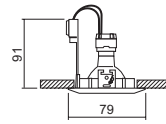

ALU GZ-10
H-SPOT ES 50 Includido
MAX.50W Included

CON DISTANCIADOR Y CONEXIÓN ELÉCTRICA
WITH SAFETY SEPARATOR WITH
ELECTRIC CONNECTION HOLDER

0337-01-01

- Blanco / White
- Negro / Black
- Aluminio / Aluminium
- Cromo / Chrome
- Oro / Gold plated
- Satinado / Brushed
- Oro satinado / Brushed gold
- Niquel satinado / Brushed Steel
- Cromo mate / Matt chrome
- Oro mate / Matt gold plated

- B
- N
- Z
- C
- O
- S
- I
- NS
- Q
- Y