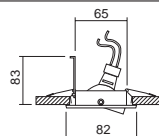

0004-00-00
Blanco / White **B**
Cromo / Chrome **C**
Oro / Gold plated **O**