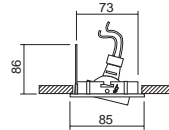

0304-00-00

- Blanco / White
- Aluminio / Aluminium
- Cromo / Chrome
- Oro / Gold plated
- Niquel satinado / Brushed Steel
- Cromo mate / Matt chrome

- B
- Z
- C
- O
- NS
- Q