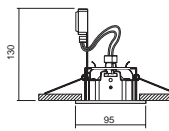

0301-00-00

- Blanco / White
- Aluminio / Aluminium
- Cromo / Chrome
- Oro / Gold plated
- Niquel satinado / Brushed Steel

- B
- Z
- C
- O
- NS

PRESENTADO EN CAJA
INDIVIDUAL
DELIVERED IN INDIVIDUAL
BOX