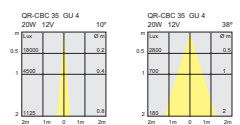

HALÓGENO empotrable
HALOGEN recessed

0094-00-00

Blanco / White **B**
Cromo / Chrome **C**
Oro / Gold plated **O**

HALÓGENO empotrable-mueble
HALOGEN recessed-furniture

0120-00-00

Blanco / White **B**
Cromo / Chrome **C**
Oro / Gold plated **O**

HALÓGENO empotrable
HALOGEN recessed

CON DISTANCIADOR DE SEGURIDAD
WITH SAFETY SEPARATOR

0016-00-00

Blanco / White **B**
Cromo / Chrome **C**
Oro / Gold plated **O**
Niquel Satinado / Brushed Steel **NS**

HALÓGENO superficie-mueble
HALOGEN surface-furniture

0202-00-00

Blanco / White **B**
Cromo / Chrome **C**
Oro / Gold plated **O**

CON DISTANCIADOR
Y CONEXIÓN ELÉCTRICA
WITH SAFETY SEPARATOR WITH
ELECTRIC CONNECTION HOLDER

0088-00-00

Blanco / White **B**
Cromo / Chrome **C**
Oro / Gold plated **O**
Niquel Satinado / Brushed Steel **NS**

HALÓGENO superficie - mueble
HALOGEN surface - furniture

0095-00-00

Blanco / White **B**
Cromo / Chrome **C**
Oro / Gold plated **O**

HALÓGENO empotrable
HALOGEN recessed

CON DISTANCIADOR DE SEGURIDAD
WITH SAFETY SEPARATOR

0018-00-00

Blanco / White **B**
Cromo / Chrome **C**
Oro / Gold plated **O**
Niquel Satinado / Brushed Steel **NS**

HALÓGENO superficie - mueble
HALOGEN surface - furniture

0096-00-00

Blanco / White **B**
Cromo / Chrome **C**
Oro / Gold plated **O**

CON DISTANCIADOR
Y CONEXIÓN ELÉCTRICA
WITH SAFETY SEPARATOR WITH
ELECTRIC CONNECTION HOLDER

0090-00-00

Blanco / White **B**
Cromo / Chrome **C**
Oro / Gold plated **O**
Niquel Satinado / Brushed Steel **NS**

PRESENTADO EN CAJA
INDIVIDUAL
DELIVERED IN INDIVIDUAL
BOX