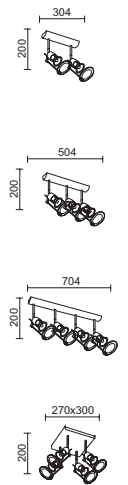

2521-02-00 ZQ

Acabado: Aluminio-Cromo Mate
Finishing: Aluminium-Matt Chrome

2521-03-00 ZQ

2521-05-00 ZQ

Acabado: Aluminio-Cromo Mate
Finishing: Aluminium-Matt Chrome

2521-14-00 ZQ