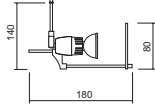

2511-61-50 — ZQ

Acabado: Aluminio-Cromo Mate
Finishing: Aluminium Matt Chrome