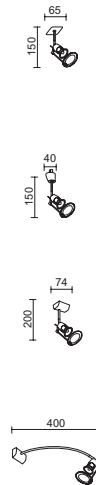

CARRIL 230V / 230V TRACK

2521-41-00 ZQ

2521-01-00 ZQ

2521-31-00 ZQ