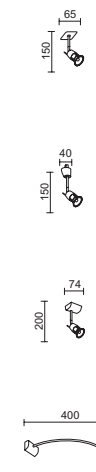

CARRIL 230V / 230V TRACK

2522-41-00 ZQ

2522-01-00 ZQ

2522-31-00 ZQ