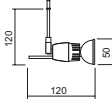

2512-61-50 — ZQ