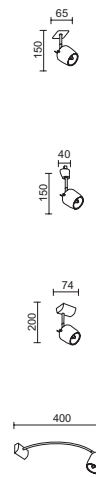

CARRIL 230V / 230V TRACK

2523-41-00 ZQ

2523-01-00 ZQ

2523-31-00 ZQ