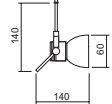

2099-61-50 — ZQ

Acabado: Aluminio-Cromo Mate
Finishing: Aluminium Matt Chrome