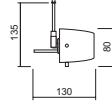

2513-61-50 — ZQ

Acabado: Aluminio-Cromo Mate
Finishing: Aluminium Matt Chrome