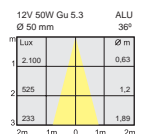

2037-61-50 — ZQ

Acabado: Aluminio-Cromo Mate
Finishing: Aluminium Matt Chrome