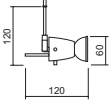

2514-61-50 — ZQ

Acabado: Aluminio-Cromo Mate
Finishing: Aluminium Matt Chrome