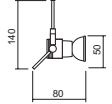

2037-61-50 — ZQ

Acabado: Aluminio-Cromo Mate
Finishing: Aluminium Matt Chrome