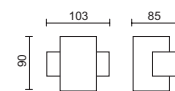

WALL LIGHTS

AP 7S

2590-05-01 - Z 1 x 7W

AP+U MEDIUM

2590-01-09 - P Max. 1 x 60W

AP 7D

2590-05-02 - Z 2 x 7W

AP+U MEDIUM