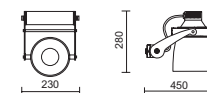

SPIDER

SPIDER Single BC

**2551-01-00** -   
Máx. 1x100W

SPIDER Single

**2501-01-00** -   
Máx. 1x35-100W

**2501-02-00** -   
Máx. 2x35-100W

**2501-03-00** -   
Máx. 3x35-100W

**2501-04-00** -   
Máx. 4x35-100W

**2501-01-05** -   
Máx. 1x50W

**2501-02-05** -   
Máx. 2x50W

**2501-03-05** -   
Máx. 3x50W

**2501-04-05** -   
Máx. 4x50W

**2501-01-10** -   
Máx. 1x100W

**2501-02-10** -   
Máx. 2x100W

**2501-03-10** -   
Máx. 3x100W