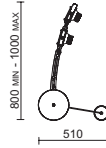

2501-82-05 - Z
Máx. 2x50W