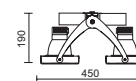

2541-03-05 - Z  
Máx. 2x50W  
Máx. 1x100W

2541-03-10 - Z  
Máx. 2x100W  
Máx. 1x100W

SPIDER Combi

2541-03-07 - Z  
Máx. 2x50W  
Máx. 1x70W

SPIDER Combi

2540-06-07 - Z  
Máx. 4x50W  
Máx. 2x70W

"FITI" BI-PIN y QR