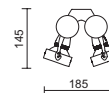

ROBOTTIS

ROBOTTIS

2510-12-00 - ZC
Máx. 2x50W

2510-14-00 - ZC
Máx. 4x50W

2520-32-00 - ZC
Máx. 2x50W

2520-34-00 - ZC
Máx. 4x50W

ROBOTTIS

2520-22-00 - ZC
Máx. 2x50W

2520-24-00 - ZC
Máx. 4x50W

ROBOTTIS

2510-22-05 - ZC
Máx. 2x50W

2510-24-05 - ZC
Máx. 4x50W

Ver pág / See pag. 38

ELECTRONIC TRANSF.

70W 0462-00-05

105W 0462-00-10