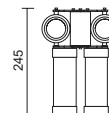

ROBOTTIS

ROBOTTIS

2510-12-00 - ZC
Máx. 2x50W

2510-14-00 - ZC
Máx. 4x50W

2520-32-00 - ZC
Máx. 2x50W

2520-34-00 - ZC
Máx. 4x50W

ROBOTTIS

2520-22-00 - ZC
Máx. 2x50W

2520-24-00 - ZC
Máx. 4x50W

ROBOTTIS

2510-22-05 - ZC
Máx. 2x50W

2510-24-05 - ZC
Máx. 4x50W

Ver pág / See pag. 38

ELECTRONIC TRANSF.

70W 0462-00-05

105W 0462-00-10